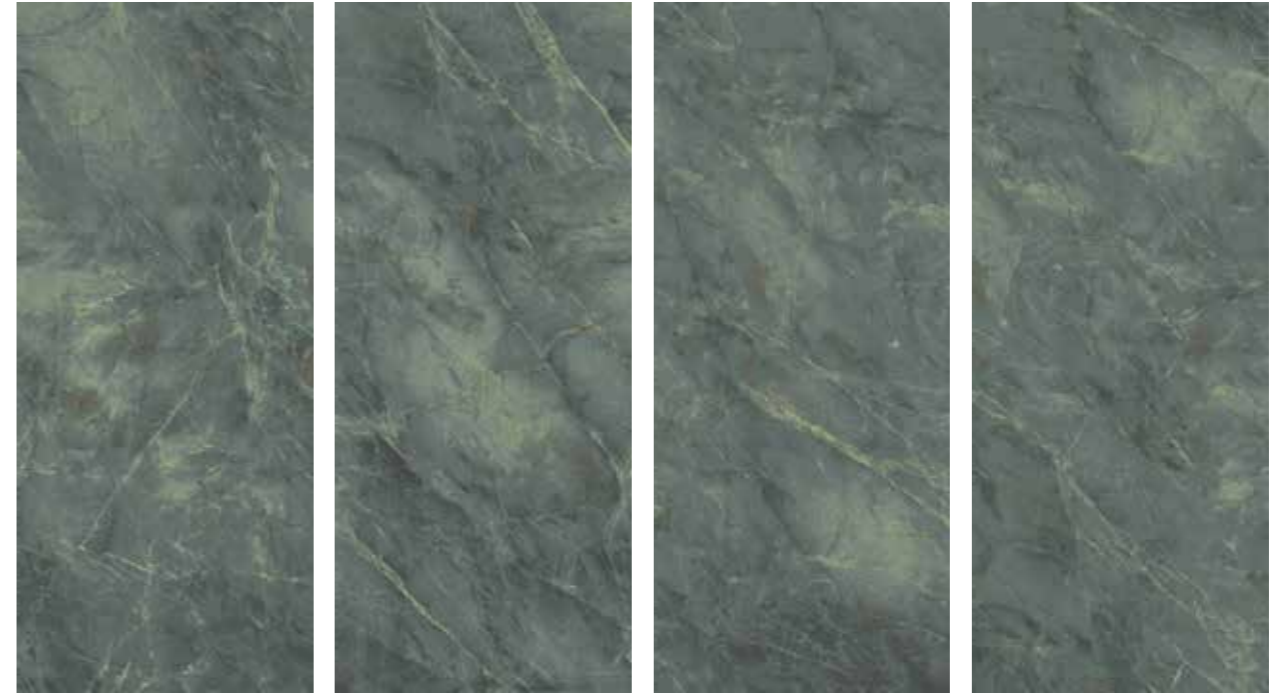

QUARZITE JADORE
QUARZITE JADORE

120x280cm

6mm

Parlak / Polished

Kalebodur Seramik Bırdur

Kalebodur Seramik Bırdur