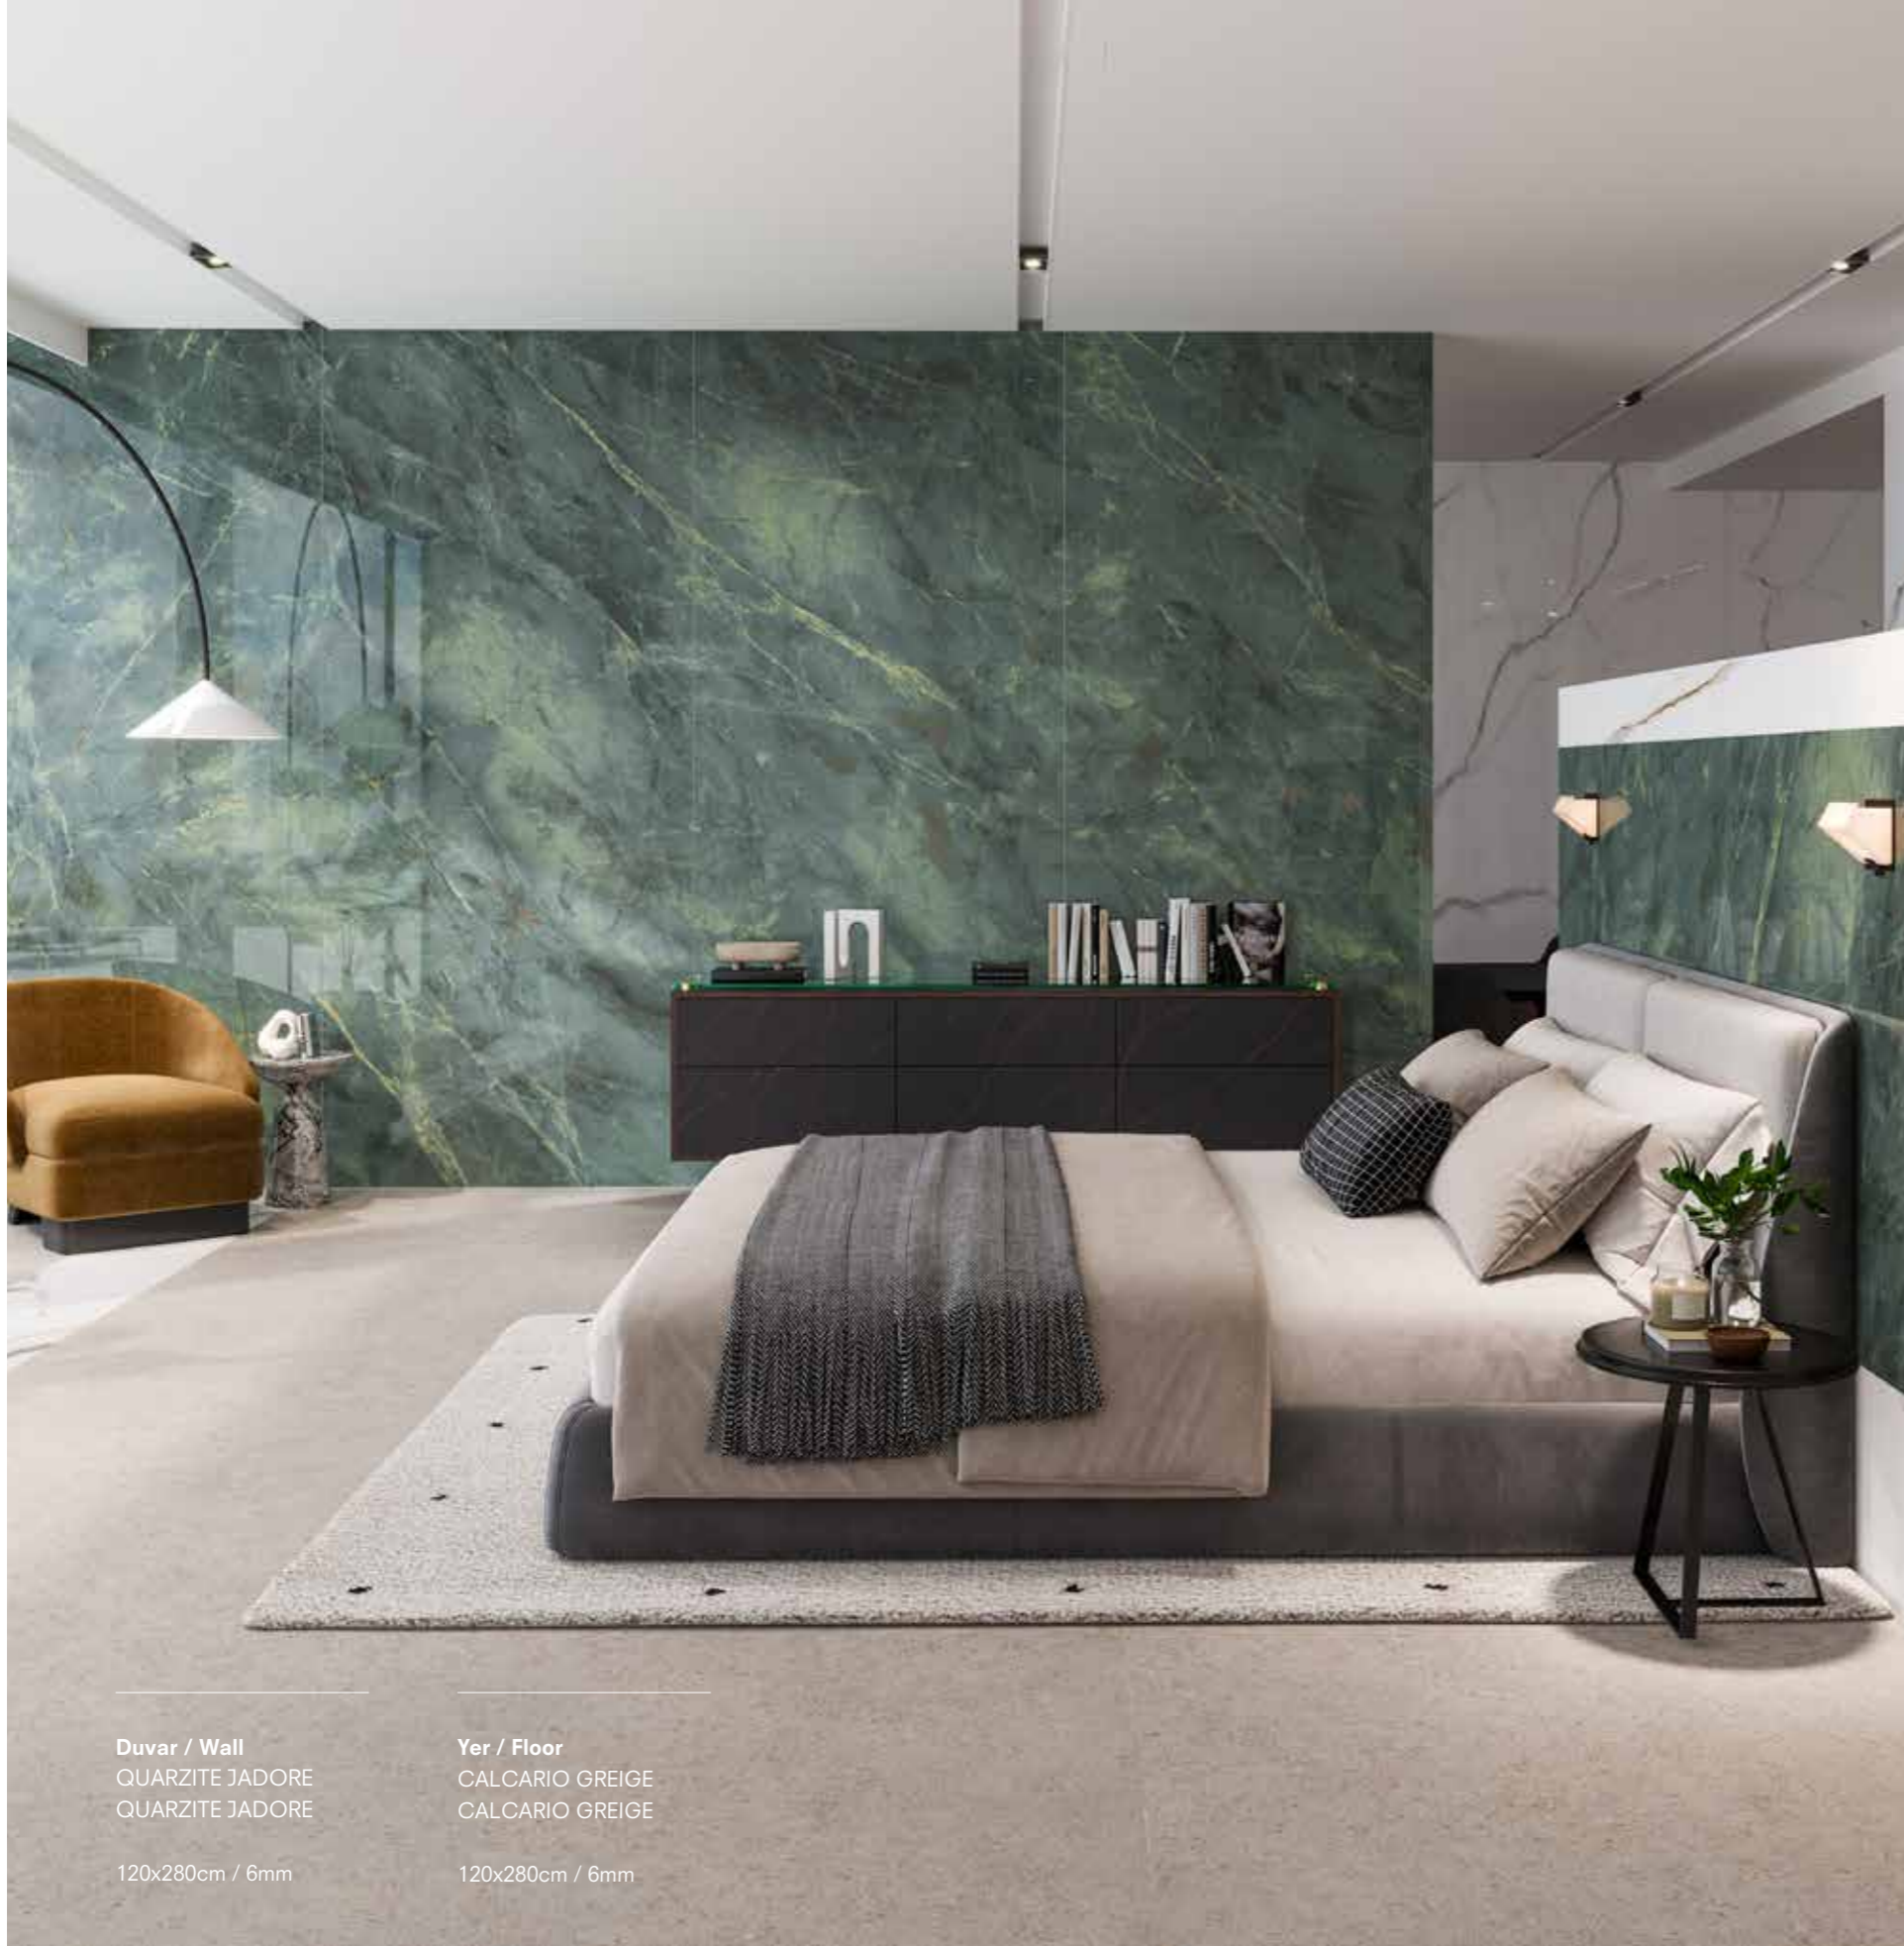

Duvar / Wall
QUARZITE JADORE
QUARZITE JADORE

120x280cm / 6mm

Yer / Floor
CALCARIO GREIGE
CALCARIO GREIGE

120x280cm / 6mm