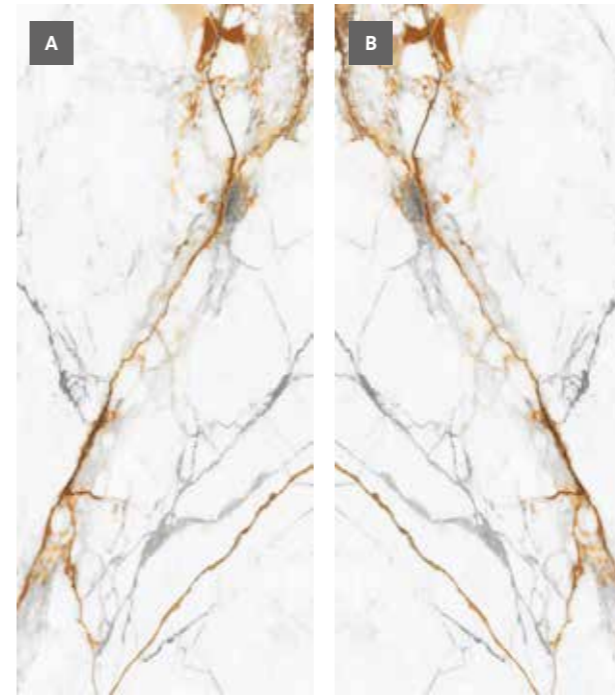

GOLDEN HOUR
GOLDEN HOUR

120x280cm

6mm

Parlak / Polished

Kalebodur Seramik Budur

Kalebodur Seramik Budur

A Modüle - Modül

B Modüle - Modül