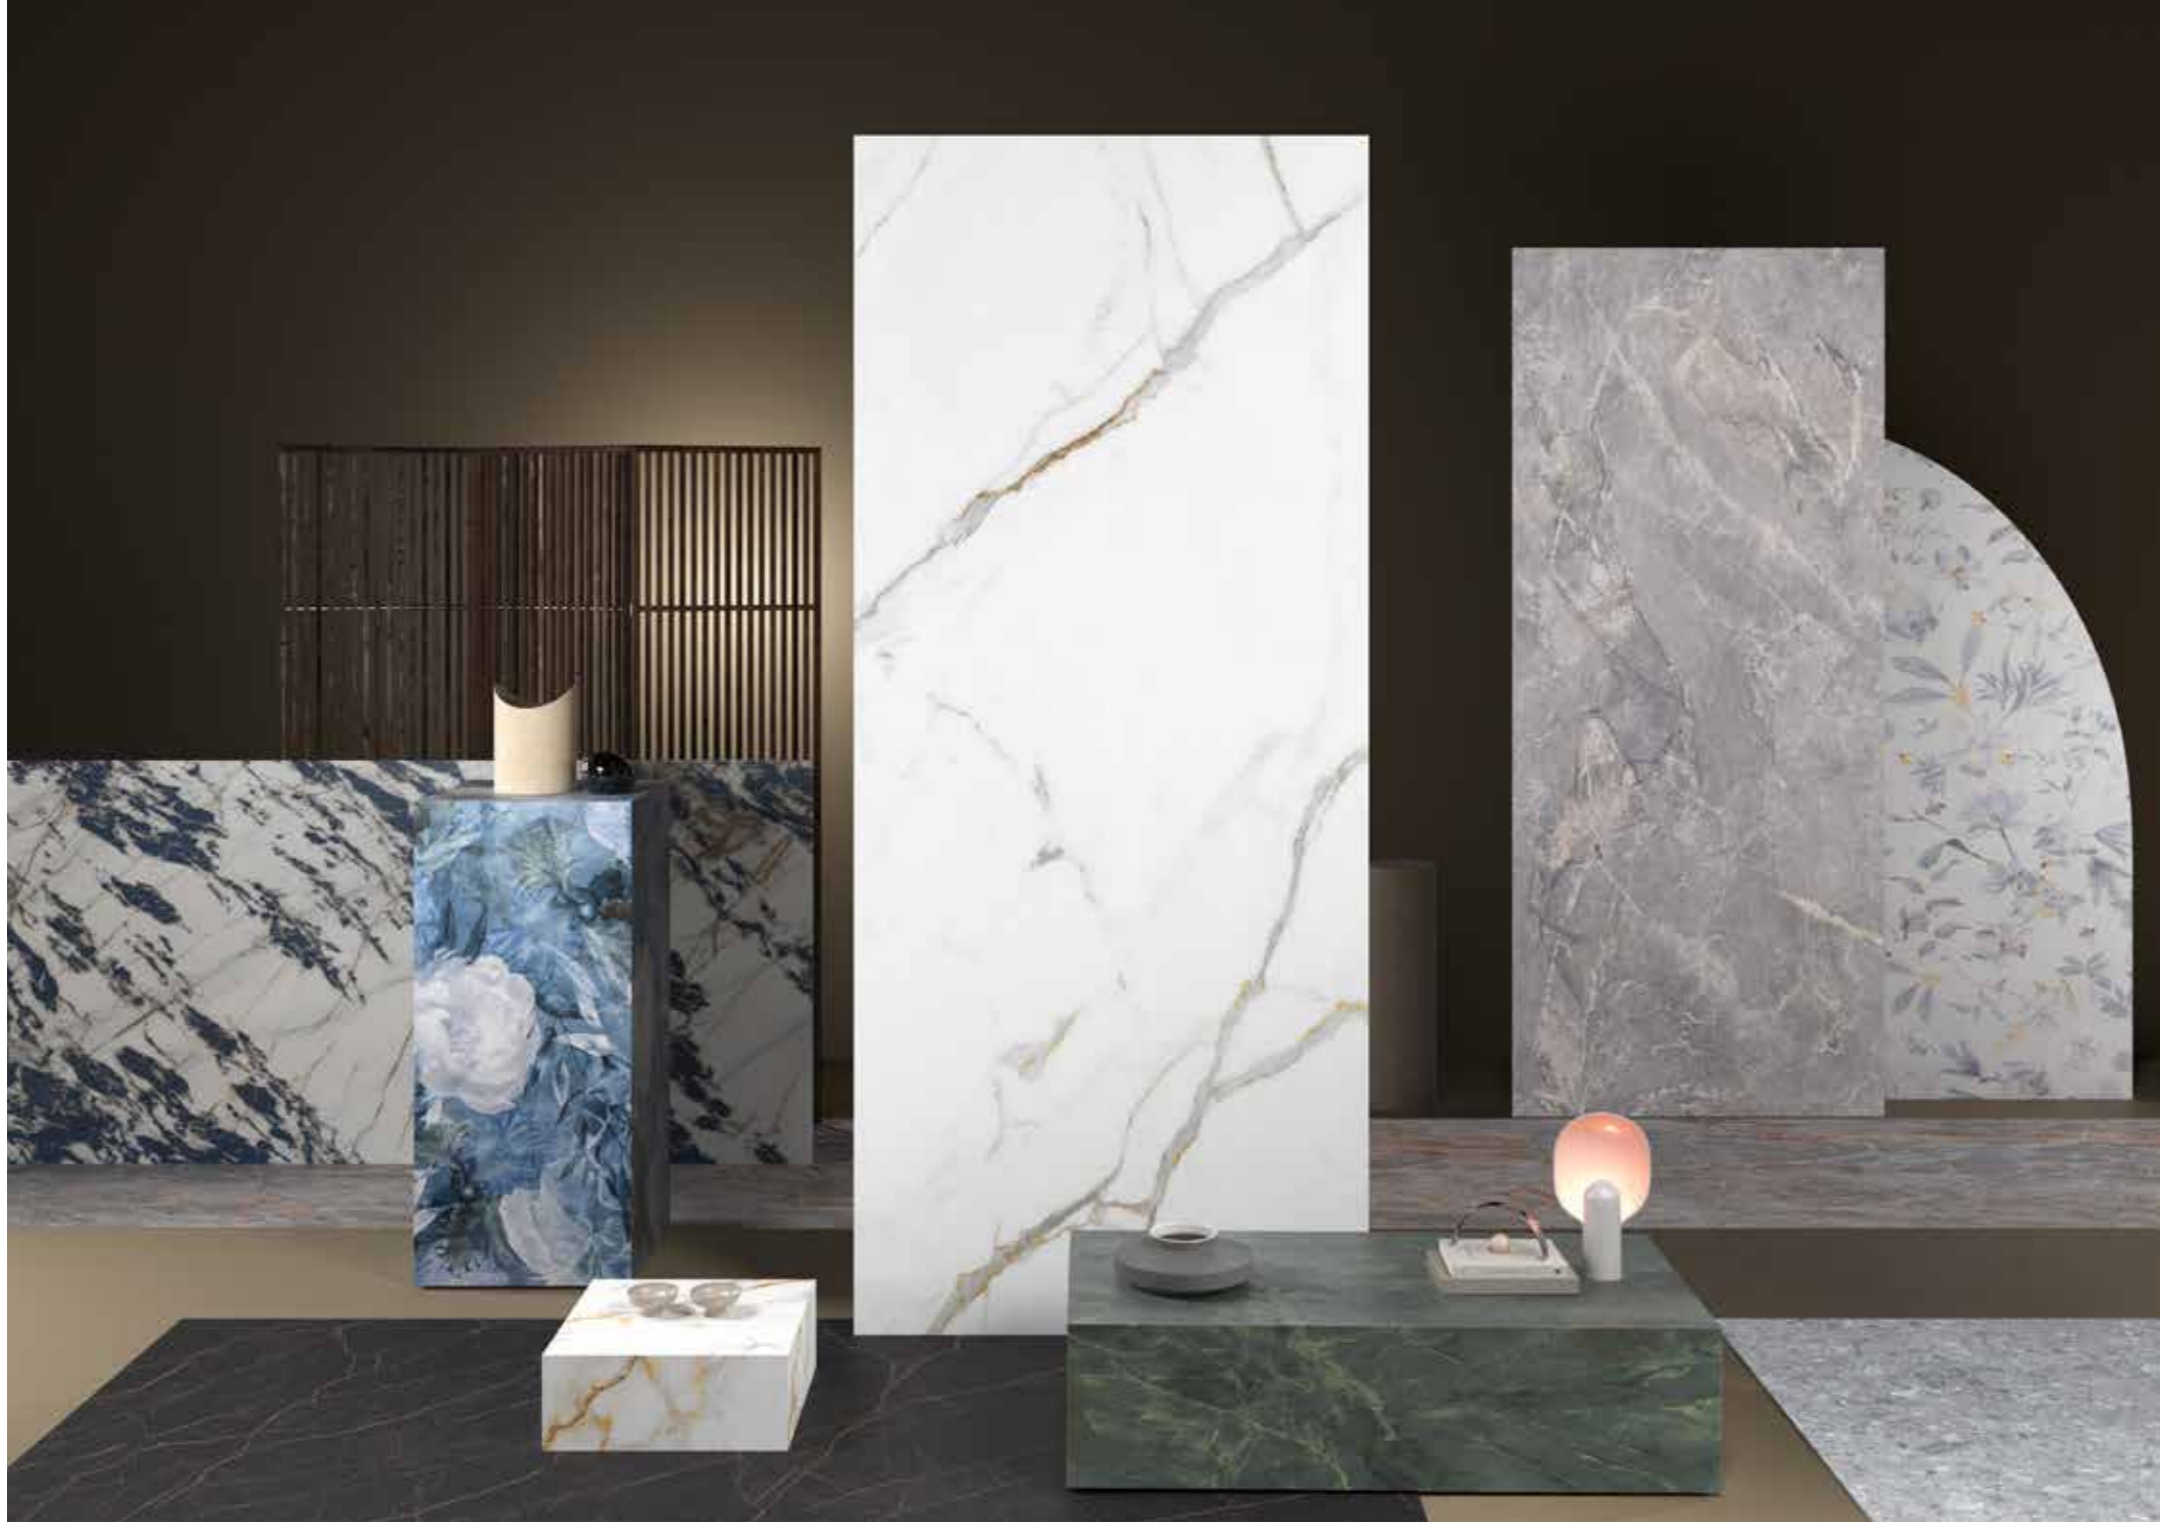

Kalebodur Seramik Budur

Kalebodur. Yenilik Budur!

Kalebodur. Innovation Redefined!

Yaşayan mekanlar tasarlayan Kalebodur, şimdi 120x280cm'lik dev porselen karolarla büyük fikirlere ilham veriyor. Büyüklüğü, yüzey, desen ve renk çeşitliliği ile iç ve dış mekanlarda fark yaratan porselen karo koleksiyonunu siz de keşfedin, yaratıcılığı heyecan veren projelere dönüştürün.

Kalebodur has been bringing spaces to life for years and now inspires grand ideas with its uniquely large 120x280 cm porcelain tiles. Explore the porcelain tile collection that stands out both indoors and outdoors due to its size, finish, pattern, and color diversity. Transform your creativity into exciting projects.