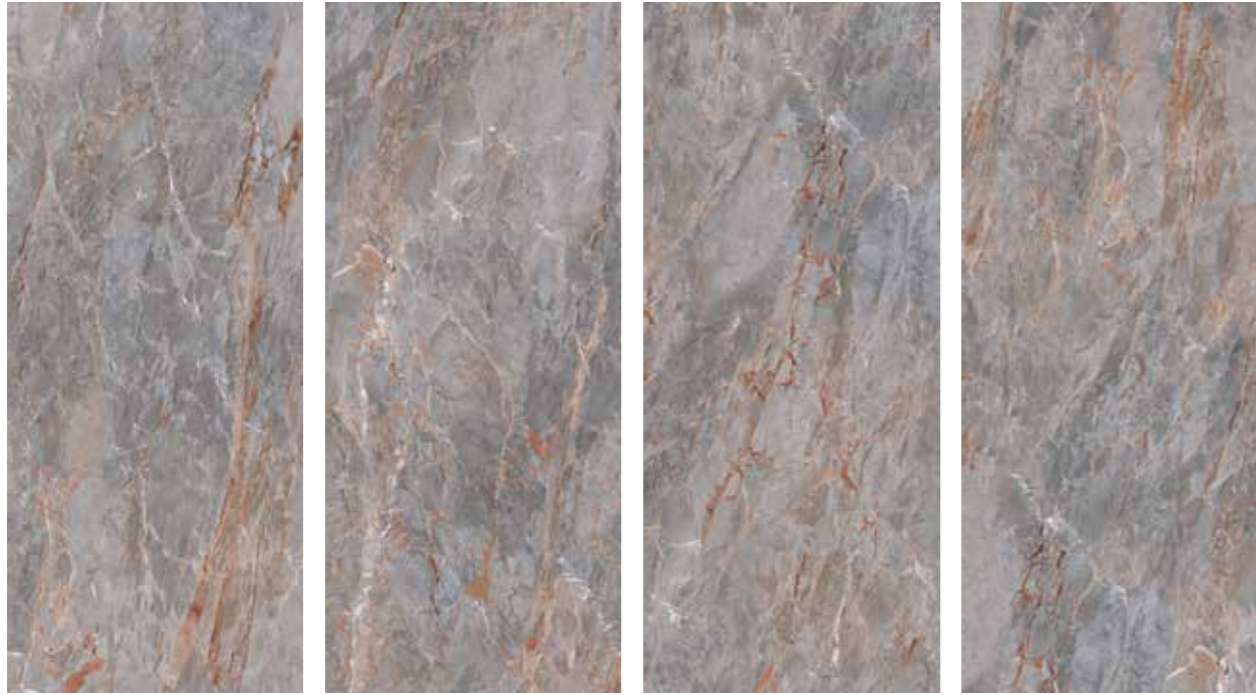

Kalebodur Seramik Bırdur

Kalebodur Seramik Bırdur

FIORI DI BOSCO
FIORI DI BOSCO

FLOW
TECH

120x280cm

6mm

Parlak / Polished

SARRANCOLIN
SARRANCOLIN